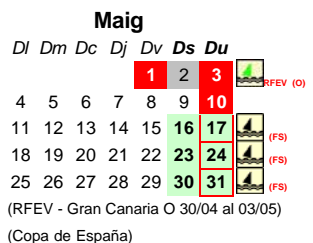

Classe Funboard

Prova	Data	Mod.	Municipi	Prova	Data	Mod.	Municipi
(1) Mas Pinell X-TRAM	07/02-22/03	O/F	Torroella de M.	(7) GP Windsuricat-40	06 i 07/06	S/F	Deltebre
(2) CV Pals	07/02-22/03	O/F	Pals	(8) CN Bétulo - CEF	19 al 21/06	S	Badalona
(3) CN Port de la Selva	07/02-22/03	F	St.Pere Pescador	(9) CN El Masnou	19/09-01/11	S	EL Masnou
(4) CV Ballena Alegre	16 al 31/05	F	St.Pere Pescador	(10) Begur FreeWavexFun	19/09-01/11	O/F	Begur
(5) CV Ventgrat	16 al 31/05	S	Malgrat	(11) CV Ventgrat	19/09-01/11	S	Malgrat
(6) CW Roses	16 al 31/05	S	Roses	(12) CM Sitges	19/09-01/11	O/F	Sitges

Les regates de la Mas Pinell X-Tram, CV Pals, CN Port de la Selva coincideixen en dates i es convocaran en funció de les condicions (mai coincidents)
Les regates de CV Ballena Alegre, CV Ventgrat, CN Port de la Selva coincideixen en dates i es convocaran en funció de les condicions (mai coincidents)
Les regates de CN Masnou, Begur Free W, CV Ventgart i CM Sitges coincideixen en dates i es convocaran en funció de les condicions (mai coincidents)
En tots els casos les regates de Mas Pinell X-Tram i de Begur Free WxF tindran preferència de convocatòria sobre la resta

Informació clubs organitzadors [web](#)

CIRCUIT CATALÀ DE FUNBOARD 2009

CAMPIONAT DE CATALUNYA

CALENDARI 2008 - XAVIER TORRES - Secretari Funboard FCV

	REGATAFCV		REGATAEFTP
	REGATARFEV		REGATA MÒBIL EN DATA - FCV
	REGATAPWA		REGATA MÒBIL EN DATA I SPOT - FCV

	NV1	REGATA FCV NIVELL 1
		REGATA PWA o EFTP
	RFEV	REGATARFEV

F	FREESTYLE	S	ESLÀLOM
O	ONES	SX	SÚPER X
SP	SPEED		

Clubs del circuit