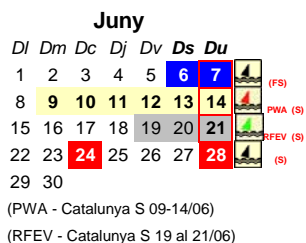

Classe Funboard

Prova	Data	Mod.	Municipi	Prova	Data	Mod.	Municipi
(1) Mas Pinell X-TRAM	07/02-22/03	O/F	Torroella de M.	(7) GP Windsuricat-40	06 i 07/06	S/F	Deltebre
(2) CV Pals	07/02-22/03	O/F	Pals	(8) CN Bétulo - CEF	19 al 21/06	S	Badalona
(3) CN Port de la Selva	07/02-22/03	F	St.Pere Pescador	(9) CN El Masnou	19/09-01/11	S	EL Masnou
(4) CV Ballena Alegre	16 al 31/05	F	St.Pere Pescador	(10) Begur FreeWavexFun	19/09-01/11	O/F	Begur
(5) CV Ventgrat	16 al 31/05	S	Malgrat	(11) CV Ventgrat	19/09-01/11	S	Malgrat
(6) CW Roses	16 al 31/05	S	Roses	(12) CM Sitges	19/09-01/11	O/F	Sitges

Les regates de la Mas Pinell X-Tram, CV Pals, CN Port de la Selva coincideixen en dates i es convocaran en funció de les condicions (mai coincidents)
Les regates de CV Ballena Alegre, CV Ventgrat, CN Port de la Selva coincideixen en dates i es convocaran en funció de les condicions (mai coincidents)
Les regates de CN Masnou, Begur Free W, CV Ventgart i CM Sitges coincideixen en dates i es convocaran en funció de les condicions (mai coincidents)
En tots els casos les regates de Mas Pinell X-Tram i de Begur Free WxF tindran preferència de convocatòria sobre la resta

Informació clubs organitzadors [web](#)

CIRCUIT CATALÀ DE FUNBOARD 2009

CAMPIONAT DE CATALUNYA

CALENDARI 2008 - XAVIER TORRES - Secretari Funboard FCV

	REGATAFCV		REGATAEFTP
	REGATARFEV		REGATA MÒBIL EN DATA - FCV
	REGATAPWA		REGATA MÒBIL EN DATA I SPOT - FCV

	NV1	REGATA FCV NIVELL 1
		REGATA PWA o EFTP
	RFEV	REGATARFEV

F	FREESTYLE	S	ESLÀLOM
O	ONES	SX	SÚPER X
SP	SPEED		

Clubs del circuit