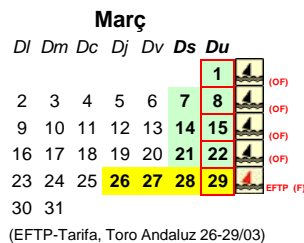

Classe Funboard

Prova	Data	Mod.	Municipi	Prova	Data	Mod.	Municipi
(1) Mas Pinell X-TRAM	07/02-22/03	O/F	Torroella de M.	(7) GP Windsuricat-40	06 i 07/06	S/F	Deltebre
(2) CV Pals	07/02-22/03	O/F	Pals	(8) CN Bétulo - CEF	19 al 21/06	S	Badalona
(3) CN Port de la Selva	07/02-22/03	F	St.Pere Pescador	(9) CN El Masnou	19/09-01/11	S	EL Masnou
(4) CV Ballena Alegre	16 al 31/05	F	St.Pere Pescador	(10) Begur FreeWavexFun	19/09-01/11	O/F	Begur
(5) CV Ventgrat	16 al 31/05	S	Malgrat	(11) CV Ventgrat	19/09-01/11	S	Malgrat
(6) CW Roses	16 al 31/05	S	Roses	(12) CM Sitges	19/09-01/11	O/F	Sitges

Les regates de la Mas Pinell X-Tram, CV Pals, CN Port de la Selva coincideixen en dates i es convocaran en funció de les condicions (mai coincidents)
Les regates de CV Ballena Alegre, CV Ventgrat, CN Port de la Selva coincideixen en dates i es convocaran en funció de les condicions (mai coincidents)
Les regates de CN Masnou, Begur Free W, CV Ventgart i CM Sitges coincideixen en dates i es convocaran en funció de les condicions (mai coincidents)
En tots els casos les regates de Mas Pinell X-Tram i de Begur Free WxF tindran preferència de convocatòria sobre la resta

Informació clubs organitzadors [web](#)

CIRCUIT CATALÀ DE FUNBOARD 2009

CAMPIONAT DE CATALUNYA

CALENDARI 2008 - XAVIER TORRES - Secretari Funboard FCV

	REGATAFCV		REGATAEFTP
	REGATARFEV		REGATA MÒBIL EN DATA - FCV
	REGATAPWA		REGATA MÒBIL EN DATA I SPOT - FCV

	NV1	REGATA FCV NIVELL 1
		REGATA PWA o EFTP
	RFEV	REGATARFEV

F	FREESTYLE	S	ESLÀLOM
O	ONES	SX	SÚPER X
SP	SPEED		

Clubs del circuit