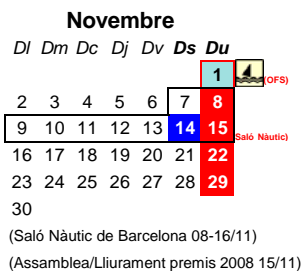

Classe Funboard

Prova	Data	Mod.	Municipi	Prova	Data	Mod.	Municipi
(1) Mas Pinell X-TRAM	07/02-22/03	O/F	Torroella de M.	(7) GP Windsuricat-40	06 i 07/06	S/F	Deltebre
(2) CV Pals	07/02-22/03	O/F	Pals	(8) CN Bétulo - CEF	19 al 21/06	S	Badalona
(3) CN Port de la Selva	07/02-22/03	F	St.Pere Pescador	(9) CN El Masnou	19/09-01/11	S	EL Masnou
(4) CV Ballena Alegre	16 al 31/05	F	St.Pere Pescador	(10) Begur FreeWavexFun	19/09-01/11	O/F	Begur
(5) CV Ventgrat	16 al 31/05	S	Malgrat	(11) CV Ventgrat	19/09-01/11	S	Malgrat
(6) CW Roses	16 al 31/05	S	Roses	(12) CM Sitges	19/09-01/11	O/F	Sitges

Les regates de la Mas Pinell X-Tram, CV Pals, CN Port de la Selva coincideixen en dates i es convocaran en funció de les condicions (mai coincidents)
Les regates de CV Ballena Alegre, CV Ventgrat, CN Port de la Selva coincideixen en dates i es convocaran en funció de les condicions (mai coincidents)
Les regates de CN Masnou, Begur Free W, CV Ventgart i CM Sitges coincideixen en dates i es convocaran en funció de les condicions (mai coincidents)
En tots els casos les regates de Mas Pinell X-Tram i de Begur Free WxF tindran preferència de convocatòria sobre la resta

Informació clubs organitzadors [web](#)

CIRCUIT CATALÀ DE FUNBOARD 2009

CAMPIONAT DE CATALUNYA

CALENDARI 2008 - XAVIER TORRES - Secretari Funboard FCV

	REGATAFCV		REGATAEFTP
	REGATARFEV		REGATA MÒBIL EN DATA - FCV
	REGATAPWA		REGATA MÒBIL EN DATA I SPOT - FCV

	NV1	REGATA FCV NIVELL 1
		REGATA PWA o EFTP
	RFEV	REGATARFEV

F	FREESTYLE	S	ESLÀLOM
O	ONES	SX	SÚPER X
SP	SPEED		

Clubs del circuit