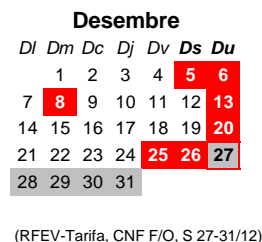

Classe Funboard

Prova	Data	Mod.	Municipi	Prova	Data	Mod.	Municipi
(1) Mas Pinell X-TRAM	07/02-22/03	O/F	Torroella de M.	(7) GP Windsuricat-40	06 i 07/06	S/F	Deltebre
(2) CV Pals	07/02-22/03	O/F	Pals	(8) CN Bétulo - CEF	19 al 21/06	S	Badalona
(3) CN Port de la Selva	07/02-22/03	F	St.Pere Pescador	(9) CN El Masnou	19/09-01/11	S	EL Masnou
(4) CV Ballena Alegre	16 al 31/05	F	St.Pere Pescador	(10) Begur FreeWavexFun	19/09-01/11	O/F	Begur
(5) CV Ventgrat	16 al 31/05	S	Malgrat	(11) CV Ventgrat	19/09-01/11	S	Malgrat
(6) CW Roses	16 al 31/05	S	Roses	(12) CM Sitges	19/09-01/11	O/F	Sitges

Les regates de la Mas Pinell X-Tram, CV Pals, CN Port de la Selva coincideixen en dates i es convocaran en funció de les condicions (mai coincidents)
Les regates de CV Ballena Alegre, CV Ventgrat, CN Port de la Selva coincideixen en dates i es convocaran en funció de les condicions (mai coincidents)
Les regates de CN Masnou, Begur Free W, CV Ventgart i CM Sitges coincideixen en dates i es convocaran en funció de les condicions (mai coincidents)
En tots els casos les regates de Mas Pinell X-Tram i de Begur Free WxF tindran preferència de convocatòria sobre la resta

Informació clubs organitzadors [web](#)

CIRCUIT CATALÀ DE FUNBOARD 2009

CAMPIONAT DE CATALUNYA

CALENDARI 2008 - XAVIER TORRES - Secretari Funboard FCV

	REGATAFCV		REGATAEFTP
	REGATARFEV		REGATA MÒBIL EN DATA - FCV
	REGATAPWA		REGATA MÒBIL EN DATA I SPOT - FCV

	NV1	REGATA FCV NIVELL 1
		REGATA PWA o EFTP
	RFEV	REGATARFEV

F	FREESTYLE	S	ESLÀLOM
O	ONES	SX	SÚPER X
SP	SPEED		

Clubs del circuit