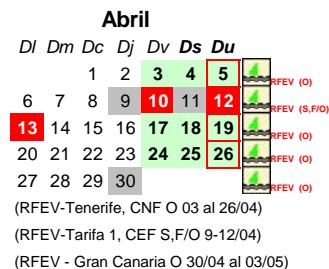

Classe Funboard

Prova	Data	Mod.	Municipi	Prova	Data	Mod.	Municipi
(1) Mas Pinell X-TRAM	07/02-22/03	O/F	Torroella de M.	(7) GP Windsuricat-40	06 i 07/06	S/F	Deltebre
(2) CV Pals	07/02-22/03	O/F	Pals	(8) CN Bétulo - CEF	19 al 21/06	S	Badalona
(3) CN Port de la Selva	07/02-22/03	F	St.Pere Pescador	(9) CN El Masnou	19/09-01/11	S	EL Masnou
(4) CV Ballena Alegre	16 al 31/05	F	St.Pere Pescador	(10) Begur FreeWavexFun	19/09-01/11	O/F	Begur
(5) CV Ventgrat	16 al 31/05	S	Malgrat	(11) CV Ventgrat	19/09-01/11	S	Malgrat
(6) CW Roses	16 al 31/05	S	Roses	(12) CM Sitges	19/09-01/11	O/F	Sitges

Les regates de la Mas Pinell X-Tram, CV Pals, CN Port de la Selva coincideixen en dates i es convocaran en funció de les condicions (mai coincidents)
Les regates de CV Ballena Alegre, CV Ventgrat, CN Port de la Selva coincideixen en dates i es convocaran en funció de les condicions (mai coincidents)
Les regates de CN Masnou, Begur Free W, CV Ventgart i CM Sitges coincideixen en dates i es convocaran en funció de les condicions (mai coincidents)
En tots els casos les regates de Mas Pinell X-Tram i de Begur Free WxF tindran preferència de convocatòria sobre la resta

Informació clubs organitzadors [web](#)

CIRCUIT CATALÀ DE FUNBOARD 2009

CAMPIONAT DE CATALUNYA

CALENDARI 2008 - XAVIER TORRES - Secretari Funboard FCV

	REGATAFCV		REGATAEFTP
	REGATARFEV		REGATA MÒBIL EN DATA - FCV
	REGATAPWA		REGATA MÒBIL EN DATA I SPOT - FCV

	NV1	REGATA FCV NIVELL 1
		REGATA PWA o EFTP
	RFEV	REGATARFEV

F	FREESTYLE	S	ESLÀLOM
O	ONES	SX	SÚPER X
SP	SPEED		

Clubs del circuit