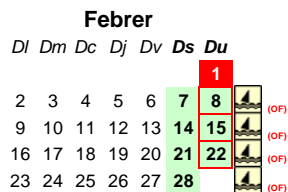

Classe Funboard

Prova	Data	Mod.	Municipi	Prova	Data	Mod.	Municipi
(1) Mas Pinell X-TRAM	07/02-22/03	O/F	Torroella de M.	(7) GP Windsuricat-40	06 i 07/06	S/F	Deltebre
(2) CV Pals	07/02-22/03	O/F	Pals	(8) CN Bétulo - CEF	19 al 21/06	S	Badalona
(3) CN Port de la Selva	07/02-22/03	F	St.Pere Pescador	(9) CN El Masnou	19/09-01/11	S	EL Masnou
(4) CV Ballena Alegre	16 al 31/05	F	St.Pere Pescador	(10) Begur FreeWavexFun	19/09-01/11	O/F	Begur
(5) CV Ventgrat	16 al 31/05	S	Malgrat	(11) CV Ventgrat	19/09-01/11	S	Malgrat
(6) CW Roses	16 al 31/05	S	Roses	(12) CM Sitges	19/09-01/11	O/F	Sitges

Les regates de la Mas Pinell X-Tram, CV Pals, CN Port de la Selva coincideixen en dates i es convocaran en funció de les condicions (mai coincidents)
Les regates de CV Ballena Alegre, CV Ventgrat, CN Port de la Selva coincideixen en dates i es convocaran en funció de les condicions (mai coincidents)
Les regates de CN Masnou, Begur Free W, CV Ventgart i CM Sitges coincideixen en dates i es convocaran en funció de les condicions (mai coincidents)
En tots els casos les regates de Mas Pinell X-Tram i de Begur Free WxF tindran preferència de convocatòria sobre la resta

Informació clubs organitzadors [web](#)

CIRCUIT CATALÀ DE FUNBOARD 2009

CAMPIONAT DE CATALUNYA

CALENDARI 2008 - XAVIER TORRES - Secretari Funboard FCV

	REGATAFCV		REGATAEFTP
	REGATARFEV		REGATA MÒBIL EN DATA - FCV
	REGATAPWA		REGATA MÒBIL EN DATA I SPOT - FCV

	NV1	REGATA FCV NIVELL 1
		REGATA PWA o EFTP
	RFEV	REGATARFEV

F	FREESTYLE	S	ESLÀLOM
O	ONES	SX	SÚPER X
SP	SPEED		

Clubs del circuit