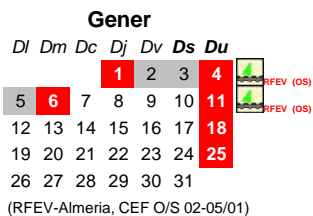

Classe Funboard

Prova	Data	Mod.	Municipi	Prova	Data	Mod.	Municipi
(1) Mas Pinell X-TRAM	07/02-22/03	O/F	Torroella de M.	(7) GP Windsuricat-40	06 i 07/06	S/F	Deltebre
(2) CV Pals	07/02-22/03	O/F	Pals	(8) CN Bétulo - CEF	19 al 21/06	S	Badalona
(3) CN Port de la Selva	07/02-22/03	F	St.Pere Pescador	(9) CN El Masnou	19/09-01/11	S	EL Masnou
(4) CV Ballena Alegre	16 al 31/05	F	St.Pere Pescador	(10) Begur FreeWavexFun	19/09-01/11	O/F	Begur
(5) CV Ventgrat	16 al 31/05	S	Malgrat	(11) CV Ventgrat	19/09-01/11	S	Malgrat
(6) CW Roses	16 al 31/05	S	Roses	(12) CM Sitges	19/09-01/11	O/F	Sitges

Les regates de la Mas Pinell X-Tram, CV Pals, CN Port de la Selva coincideixen en dates i es convocaran en funció de les condicions (mai coincidents)
Les regates de CV Ballena Alegre, CV Ventgrat, CN Port de la Selva coincideixen en dates i es convocaran en funció de les condicions (mai coincidents)
Les regates de CN Masnou, Begur Free W, CV Ventgart i CM Sitges coincideixen en dates i es convocaran en funció de les condicions (mai coincidents)
En tots els casos les regates de Mas Pinell X-Tram i de Begur Free WxF tindran preferència de convocatòria sobre la resta

Informació clubs organitzadors [web](#)

CIRCUIT CATALÀ DE FUNBOARD 2009

CAMPIONAT DE CATALUNYA

CALENDARI 2008 - XAVIER TORRES - Secretari Funboard FCV

	REGATAFCV		REGATAEFTP
	REGATARFEV		REGATA MÒBIL EN DATA - FCV
	REGATAPWA		REGATA MÒBIL EN DATA I SPOT - FCV

	NV1	REGATA FCV NIVELL 1
		REGATA PWA o EFTP
	RFEV	REGATARFEV

F	FREESTYLE	S	ESLÀLOM
O	ONES	SX	SÚPER X
SP	SPEED		

Clubs del circuit