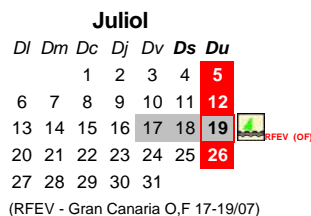

Classe Funboard

Prova	Data	Mod.	Municipi	Prova	Data	Mod.	Municipi
(1) Mas Pinell X-TRAM	07/02-22/03	O/F	Torroella de M.	(7) GP Windsuricat-40	06 i 07/06	S/F	Deltebre
(2) CV Pals	07/02-22/03	O/F	Pals	(8) CN Bétulo - CEF	19 al 21/06	S	Badalona
(3) CN Port de la Selva	07/02-22/03	F	St.Pere Pescador	(9) CN El Masnou	19/09-01/11	S	EL Masnou
(4) CV Ballena Alegre	16 al 31/05	F	St.Pere Pescador	(10) Begur FreeWavexFun	19/09-01/11	O/F	Begur
(5) CV Ventgrat	16 al 31/05	S	Malgrat	(11) CV Ventgrat	19/09-01/11	S	Malgrat
(6) CW Roses	16 al 31/05	S	Roses	(12) CM Sitges	19/09-01/11	O/F	Sitges

Les regates de la Mas Pinell X-Tram, CV Pals, CN Port de la Selva coincideixen en dates i es convocaran en funció de les condicions (mai coincidents)
Les regates de CV Ballena Alegre, CV Ventgrat, CN Port de la Selva coincideixen en dates i es convocaran en funció de les condicions (mai coincidents)
Les regates de CN Masnou, Begur Free W, CV Ventgart i CM Sitges coincideixen en dates i es convocaran en funció de les condicions (mai coincidents)
En tots els casos les regates de Mas Pinell X-Tram i de Begur Free WxF tindran preferència de convocatòria sobre la resta

Informació clubs organitzadors [web](#)

CIRCUIT CATALÀ DE FUNBOARD 2009

CAMPIONAT DE CATALUNYA

CALENDARI 2008 - XAVIER TORRES - Secretari Funboard FCV

	REGATAFCV		REGATAEFTP
	REGATARFEV		REGATA MÒBIL EN DATA - FCV
	REGATAPWA		REGATA MÒBIL EN DATA I SPOT - FCV

	NV1	REGATA FCV NIVELL 1
		REGATA PWA o EFTP
	RFEV	REGATARFEV

F	FREESTYLE	S	ESLÀLOM
O	ONES	SX	SÚPER X
SP	SPEED		

Clubs del circuit